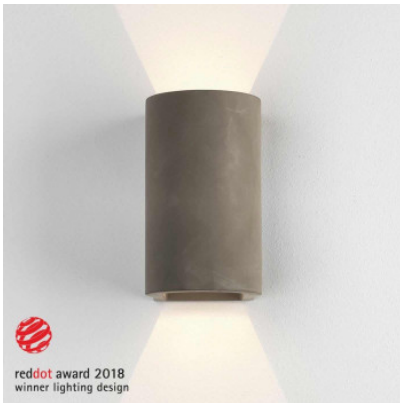

Astro Dunbar 160 applique murale encastrée

béton	317,00 €-PDSF-378,00-€
MPN	1384020
EAN	5038856081879

Ampoules 1 x max 6.1W 3000K LED IP65.
Dimensions hauteur 160 mm, largeur 80 mm, profondeur 100 mm.

20.05.2024 3:39:30