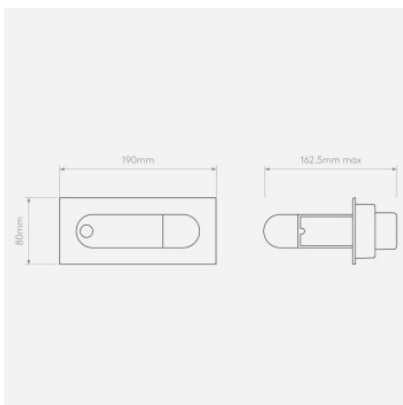

Ampoules 1 x 4.4W 2700K LED IP20.
 Dimensions hauteur 80 mm, largeur 190 mm, profondeur 117 mm. profondeur d'installation 50 mm, largeur d'installation 165 mm, hauteur d'installation 62 mm,

21.05.2024 14:25:06