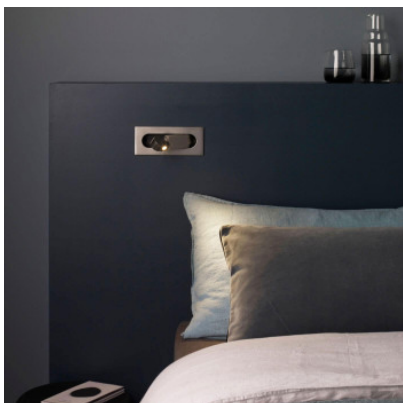

Astro Digit LED II applique murale

chrome poli	224,00 €-PDSF-267,00-€
MPN	1323046
EAN	5038856124316
nickel matt	224,00 €-PDSF-267,00-€
MPN	1323045
EAN	5038856081107
or mat	233,00 €-PDSF-278,00-€
MPN	1323044
EAN	5038856081114

Ampoules 1 x 4.4W 2700K LED IP20.
 Dimensions hauteur 80 mm, largeur 190 mm, profondeur 117 mm. profondeur d'installation 50 mm, largeur d'installation 165 mm, hauteur d'installation 62 mm,

21.05.2024 14:25:06