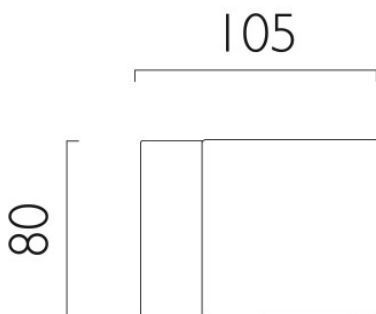

## Astro Cube applique murale

Simple et élégante: L'applique murale Cube par le fabricant britannique Astro se présente comme un cube de verre blanc opalin sur une fixation chromée brillante. Pour salle de bain, IP44.

chrome poli	114,00 € <del>PDSF 136,00 €</del>
MPN	1140001
EAN	5038856006353

Ampoules	1 ampoule à socle enfilable G9 max. 40W.
Dimensions	Hauteur 80 mm, profondeur 105 mm.

02.05.2024 5:31:14

Tous les prix indiqués sont avec 19% TVA pour livraison en Deutschland à laquelle s'ajoutent le cas échéant des Coûts d'expédition