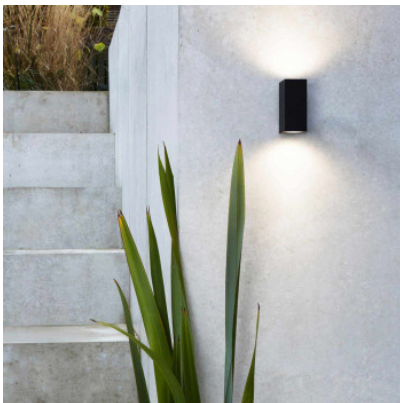

## Astro Chios 150 applique murale

blanc	85,00 €-PDSF-102,00-€
MPN	1310006
EAN	5038856075656

gris	85,00 €-PDSF-102,00-€
MPN	1310008
EAN	5038856081961

noir	85,00 €-PDSF-102,00-€
MPN	1310004
EAN	5038856071283

Ampoules  
Dimensions

1 x max 2x6W GU10 LED IP44.  
hauteur 150 mm, largeur 68 mm, profondeur 92 mm.

18.05.2024 12:33:08

Tous les prix indiqués sont avec 19% TVA pour livraison en Deutschland à laquelle s'ajoutent le cas échéant des Coûts d'expédition