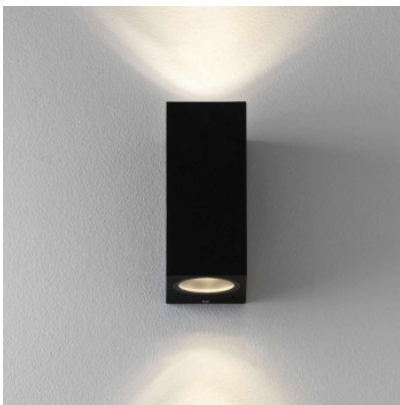

## Astro Chios 150 applique murale

blanc	85,00 €-PDSF-102,00-€
MPN	1310006
EAN	5038856075656

gris	85,00 €-PDSF-102,00-€
MPN	1310008
EAN	5038856081961

noir	85,00 €-PDSF-102,00-€
MPN	1310004
EAN	5038856071283

Ampoules  
Dimensions

1 x max 2x6W GU10 LED IP44.  
hauteur 150 mm, largeur 68 mm, profondeur 92 mm.

18.05.2024 12:33:08

Tous les prix indiqués sont avec 19% TVA pour livraison en Deutschland à laquelle s'ajoutent le cas échéant des Coûts d'expédition