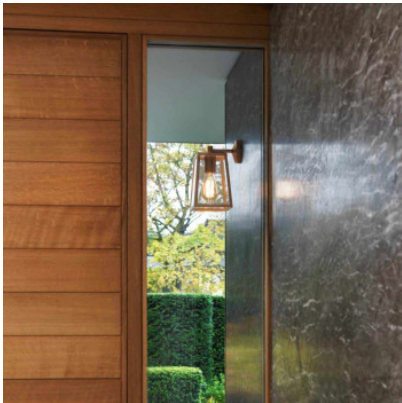

## Astro Calvi 215 applique murale

noir	266,00 € - PDSF 317,00 €
MPN	1306001
EAN	5038856071054

l'ation antique	429,00 € - PDSF 511,00 €
MPN	1306005
EAN	5038856079845

Ampoules 1 x max 60W E27 IP23.  
 Dimensions Hauteur 280 mm, largeur 150 mm, profondeur 200 mm.