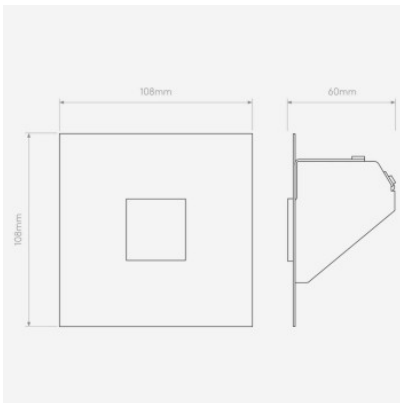

Astro Borgo Trimless Mini LED applique murale encastrée

blanc mat 110,00 €-PDSF 131,00-€

MPN 1212037

EAN 5038856075663

Ampoules

1W LED 2700K IP20.

Dimensions

hauteur 108 mm, largeur 108 mm, profondeur 4 mm, profondeur d'installation 60 mm, largeur d'installation 40 mm, hauteur d'installation 80 mm.