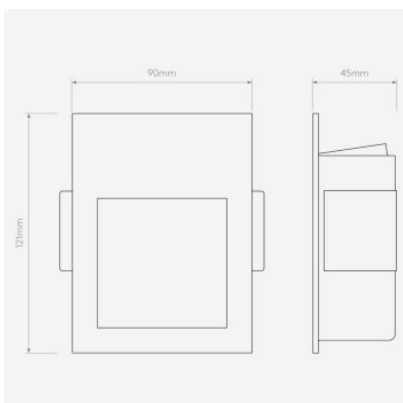

Astro Borgo 90 LED 3000K applique murale encastrée

blanc mat	142,00 €-PDSF-170,00-€
MPN	1212004
EAN	5038856009736

Ampoules	2W LED 3000K IP20
Dimensions	hauteur 120 mm, largeur 90 mm, profondeur 3 mm, profondeur d'installation 42 mm, largeur d'installation 84 mm, hauteur d'installation 102 mm.