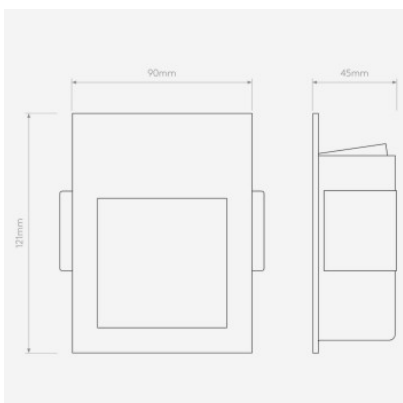

Astro Borgo 90 LED 2700K applique murale encastrée

blanc mat	142,00 € - PDSF 170,00 €
MPN	1212024
EAN	5038856075304

Ampoules	2W LED 2700K IP20
Dimensions	hauteur 120 mm, largeur 90 mm, profondeur 3 mm, profondeur d'installation 42 mm, largeur d'installation 84 mm, hauteur d'installation 102 mm.