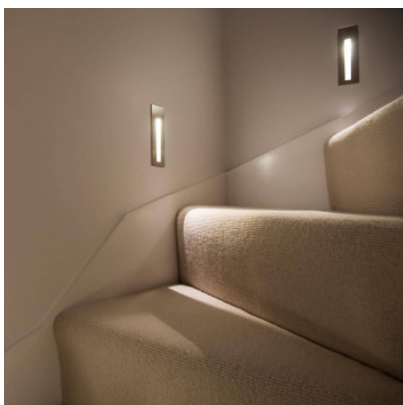

Astro Borgo 55 LED 3000K applique murale encastrée

blanc mat	153,00 €-PDSF-183,00-€
MPN	1212001
EAN	5038856009705

Ampoules	2W LED 3000K IP20
Dimensions	hauteur 170 mm, largeur 55 mm, profondeur 3 mm, profondeur d'installation 41 mm, largeur d'installation 48 mm, hauteur d'installation 160 mm.