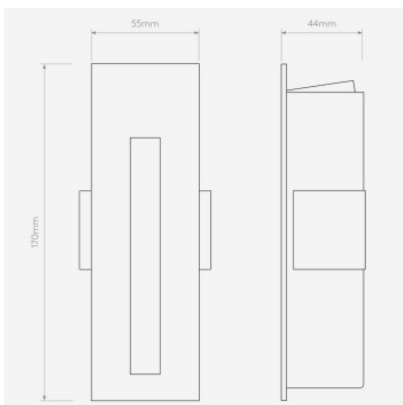

Astro Borgo 55 LED 2700K applique murale encastrée

blanc mat	153,00 €-PDSF-183,00-€
MPN	1212021
EAN	5038856075274

Ampoules	2W LED 2700K IP20
Dimensions	hauteur 70 mm, largeur 54 mm, profondeur 3 mm, profondeur d'installation 48 mm, largeur d'installation 42 mm, hauteur d'installation 55 mm.