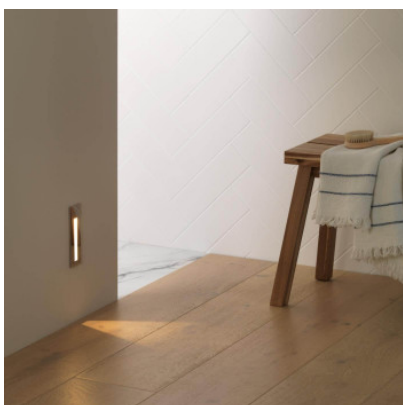

Astro Borgo 55 LED 2700K applique murale encastrée

blanc mat	153,00 €-PDSF-183,00-€
MPN	1212021
EAN	5038856075274

Ampoules	2W LED 2700K IP20
Dimensions	hauteur 70 mm, largeur 54 mm, profondeur 3 mm, profondeur d'installation 48 mm, largeur d'installation 42 mm, hauteur d'installation 55 mm.