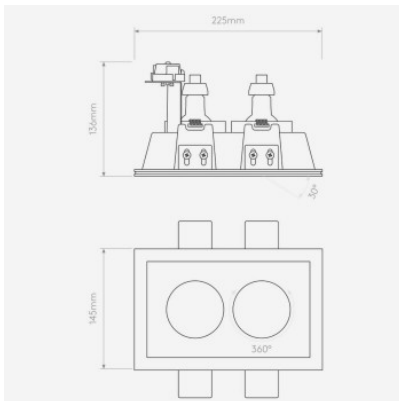

Astro Blanco Twin Adjustable plafonnier encastré

plâtre	150,00 €-PDSF-179,00-€
MPN	1253006
EAN	5038856073447

Ampoules 1x max. 6W GU10 IP20.
 Dimensions hauteur 145 mm, largeur 225 mm, profondeur d'installation 136 mm, largeur d'installation 230 mm, hauteur d'installation 150 mm.