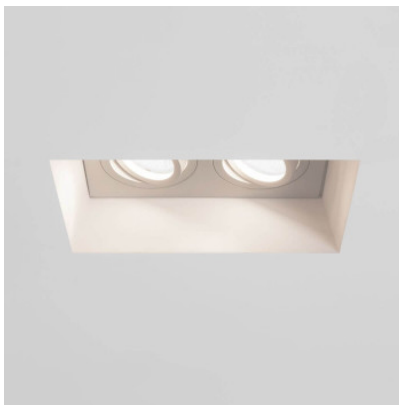

Astro Blanco Twin Adjustable plafonnier encastré

plâtre	150,00 €-PDSF-179,00-€
MPN	1253006
EAN	5038856073447

Ampoules 1x max. 6W GU10 IP20.
 Dimensions hauteur 145 mm, largeur 225 mm, profondeur d'installation 136 mm, largeur d'installation 230 mm, hauteur d'installation 150 mm.