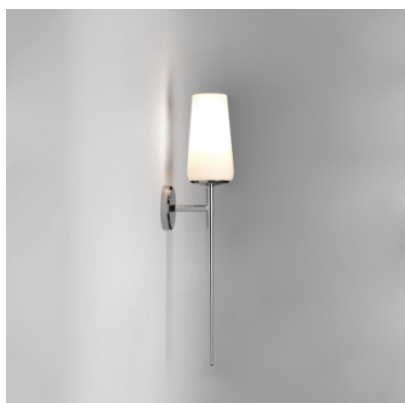

## Astro Beauville Cone 138 applique murale

abat-jour de verre blanc / structure bronze	299,00 €-PDSF-356,00-€
MPN	1388003+5033005
EAN	5038856079814
abat-jour de verre blanc / structure chrome poli	299,00 €-PDSF-356,00-€
MPN	1388001+5033005
EAN	5038856079784
abat-jour en tissu putty / structure bronze	312,00 €-PDSF-372,00-€
MPN	1388003+5033002
EAN	5038856079814
abat-jour en tissu putty / structure chrome poli	312,00 €-PDSF-372,00-€
MPN	1388001+5033002
EAN	5038856079784
abat-jour en tissu oyster / structure bronze	332,00 €-PDSF-396,00-€
MPN	1388003+5033003
EAN	5038856079814
abat-jour en tissu oyster / structure chrome poli	332,00 €-PDSF-396,00-€
MPN	1388001+5033003
EAN	5038856079784

Ampoules  
Dimensions

1 x max. 12W E27 ampoule LED.  
Hauteur 428 mm, largeur 84 mm, profondeur 136 mm.

02.05.2024 14:03:27

Tous les prix indiqués sont avec 19% TVA pour livraison en Deutschland à laquelle s'ajoutent le cas échéant des Coûts d'expédition