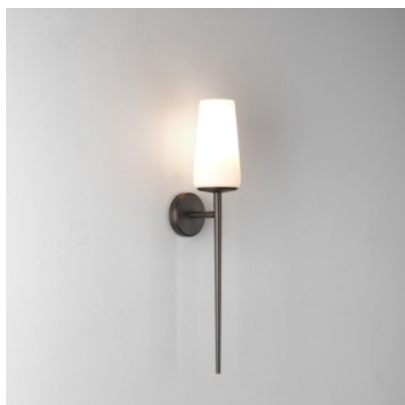

## Astro Beauville Cone 138 applique murale

abat-jour de verre blanc / structure bronze	299,00 €-PDSF-356,00-€
MPN	1388003+5033005
EAN	5038856079814
abat-jour de verre blanc / structure chrome poli	299,00 €-PDSF-356,00-€
MPN	1388001+5033005
EAN	5038856079784
abat-jour en tissu putty / structure bronze	312,00 €-PDSF-372,00-€
MPN	1388003+5033002
EAN	5038856079814
abat-jour en tissu putty / structure chrome poli	312,00 €-PDSF-372,00-€
MPN	1388001+5033002
EAN	5038856079784
abat-jour en tissu oyster / structure bronze	332,00 €-PDSF-396,00-€
MPN	1388003+5033003
EAN	5038856079814
abat-jour en tissu oyster / structure chrome poli	332,00 €-PDSF-396,00-€
MPN	1388001+5033003
EAN	5038856079784

Ampoules  
Dimensions

1 x max. 12W E27 ampoule LED.  
Hauteur 428 mm, largeur 84 mm, profondeur 136 mm.

02.05.2024 14:03:27

Tous les prix indiqués sont avec 19% TVA pour livraison en Deutschland à laquelle s'ajoutent le cas échéant des Coûts d'expédition