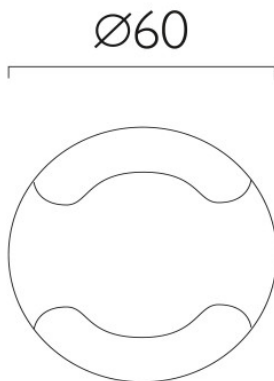

Astro Beam Two applique murale

Beam Two est une applique ronde et plate pour l'extérieur par Astro de couleur argentée qui diffuse sa lumière LED vers le haut et le bas. Protection IP67 contre l'humidité et les corps étrangers.

argent laqué	105,00 €-PDSF-125,00-€
MPN	1202005
EAN	5038856115741

Ampoules	1 x 3W 3000K LED, 700mA.
Dimensions	Diamètre 60 mm, profondeur 12 mm. diamètre de montage 40 mm. profondeur d'installation 90 mm.