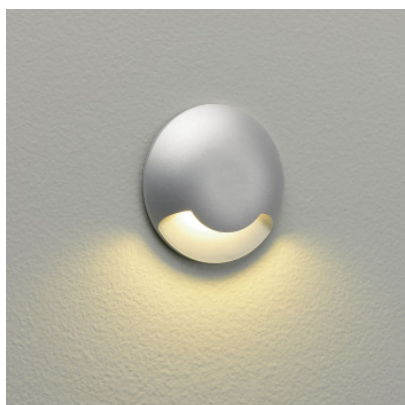

Astro Beam One applique murale

Solide applique murale ronde pour l'extérieur Astro Beam One en finition argent dont la lumière LED de 3000K est diffusée vers le bas. Livrée sans driver de LED, variable avec le driver adapté.

Astro Beam One applique murale

105,00 € ~~PDSF-125,00-€~~

Ampoules
Dimensions

1 x 3W 3000K LED, 700mA.
Diamètre 60 mm, profondeur 12 mm. diamètre de
montage 40 mm. profondeur d'installation 90 mm.

MPN
EAN

1202004
5038856115734

Ø60

25.04.2024 15:40:39

Tous les prix indiqués sont avec 19% TVA pour livraison en Deutschland à laquelle s'ajoutent le cas échéant des Coûts d'expédition