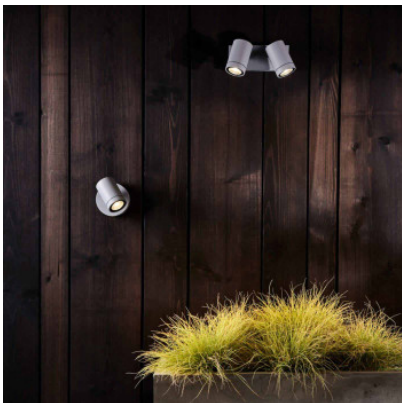

Astro Bayville Spot Twin applique murale

noir	332,00 €-PDSF-396,00-€
MPN	1401018
EAN	5038856114003

Ampoules	1 x max 15.9W 3000K LED IP65.
Dimensions	hauteur 100 mm, largeur 170 mm, profondeur 122 mm.

06.05.2024 23:47:37