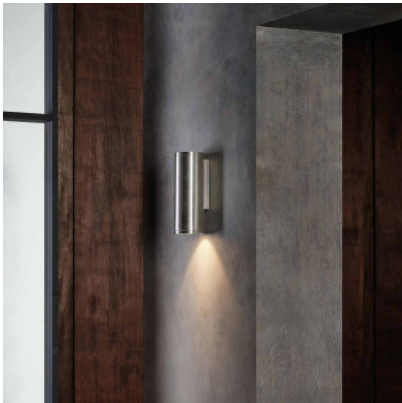

Astro AVA Coastal 200 applique murale

acier inoxydable brossé	298,00 € - PDSF 355,00 €
MPN	1428002
EAN	5038856105292

Ampoules 1 x max. 6W GU10 IP44.
Dimensions hauteur 200 mm, Diamètre 75 mm, profondeur 81 mm.