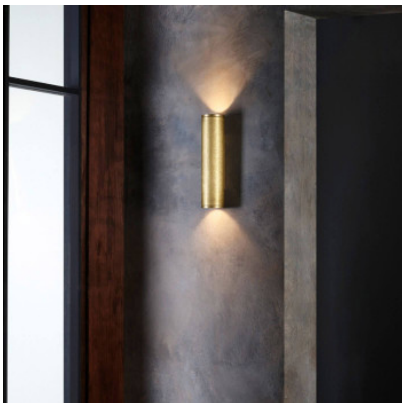

## Astro Ava 300 applique murale

noir	270,00 €-PDSF-322,00-€
MPN	1428009
EAN	5038856105360

laiton massif	367,00 €-PDSF-438,00-€
MPN	1428017
EAN	5038856119121

Ampoules 2 x max 6W GU10 LED IP44.  
Dimensions Hauteur 300 mm, largeur 75 mm, profondeur 81 mm.