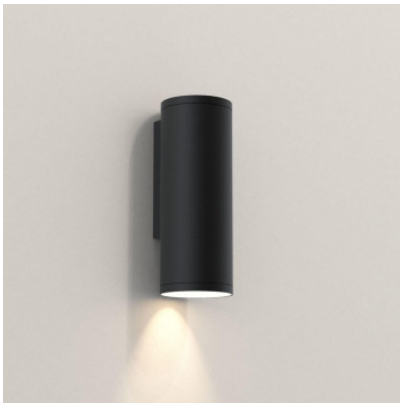

Astro Ava 200 applique murale

noir	182,00 €-PDSF-217,00-€
MPN	1428005
EAN	5038856105322

Ampoules 1 x max 6W GU10 LED IP44.
Dimensions Hauteur 200 mm, largeur 75 mm, profondeur 81 mm.

21.05.2024 10:20:36

Tous les prix indiqués sont avec 19% TVA pour livraison en Deutschland à laquelle s'ajoutent le cas échéant des Coûts d'expédition