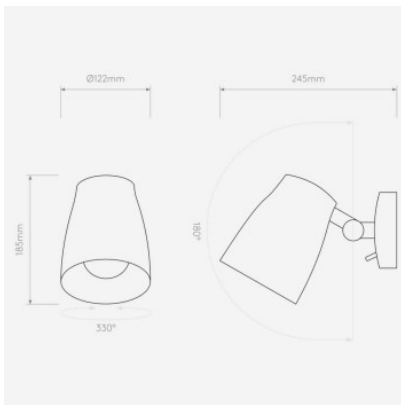

Astro Atelier Wall applique murale

noir mat	252,00 €-PDSF-300,00-€
MPN	1224013
EAN	5038856075021

Ampoules	1 x max. 12W E27.
Dimensions	hauteur 185 mm, largeur 122 mm, profondeur 245 mm.

21.05.2024 15:36:18