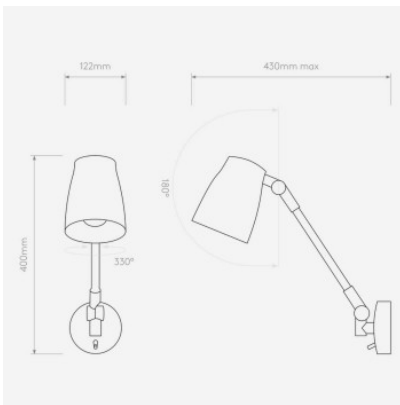

Astro Atelier Grande Wall applique murale

noir mat	337,00 €-PDSF 402,00-€
MPN	1224016
EAN	5038856075052

Ampoules 1 x max. 12W E27.
Dimensions hauteur max 400 mm, largeur 122 mm, profondeur max. 430 mm.

21.05.2024 12:58:08