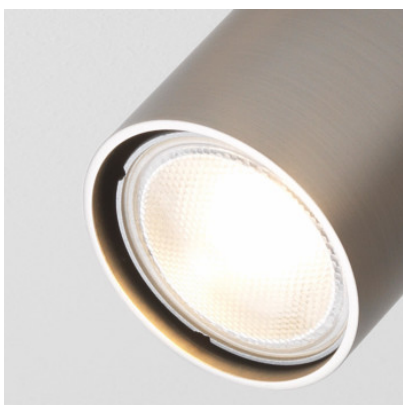

Astro Ascoli Twin plafonnier

Le plafonnier Ascoli Twin par Astro comporte deux têtes de réflecteur cylindriques, fixées sur un long socle de plafond. Les réflecteurs sont orientables à volonté. Variable. En aluminium.

Ampoules
Dimensions

2 x max. 50W GU10 lampe halogène.
Socle: longueur 35 cm, largeur 6 cm, hauteur 2 cm.
Tête de réflecteur: longueur 8,7 cm. Hauteur totale max. 13 cm.

02.05.2024 7:20:22

Tous les prix indiqués sont avec 19% TVA pour livraison en Deutschland à laquelle s'ajoutent le cas échéant des Coûts d'expédition