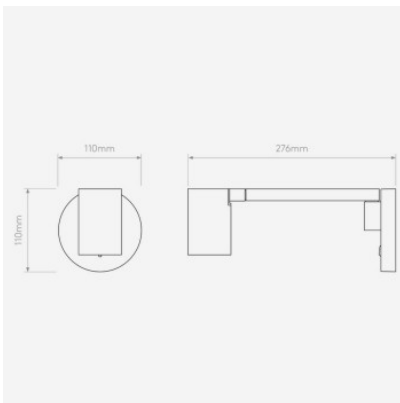

Ampoules 1 x max. 6W GU10.
Dimensions hauteur 110 mm, largeur 110 mm, profondeur 276 mm.

12.05.2024 6:29:45

Tous les prix indiqués sont avec 19% TVA pour livraison en Deutschland à laquelle s'ajoutent le cas échéant des Coûts d'expédition