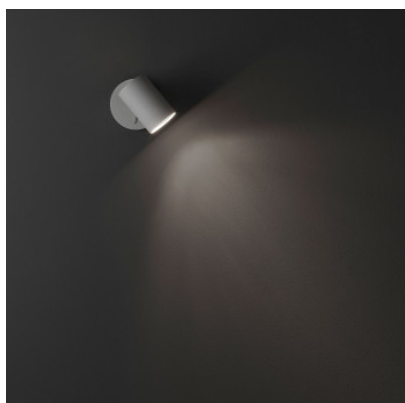

Astro Ascoli Single Switched spot

Le spot mural Ascoli Single Switched par Astro possède une tête cylindrique, ajustable et une fixation murale ronde avec interrupteur. En métal. IP20.

blanc	101,00 €-PDSF 121,00 €
MPN	1286010
EAN	5038856079401
noir	101,00 €-PDSF 121,00 €
MPN	1286079
EAN	5038856103397
bronze	116,00 €-PDSF 139,00 €
MPN	1286009
EAN	5038856079395
nickel mat	116,00 €-PDSF 139,00 €
MPN	1286011
EAN	5038856079494

Ampoules 1 ampoule à réflecteur GU10 max. 50W.
 Dimensions Hauteur ou profondeur 13 cm, diamètre de r^flecteur 5,7 cm, diamètre de base 9 cm.

29.04.2024 14:30:56

Tous les prix indiqués sont avec 19% TVA pour livraison en Deutschland à laquelle s'ajoutent le cas échéant des Coûts d'expédition