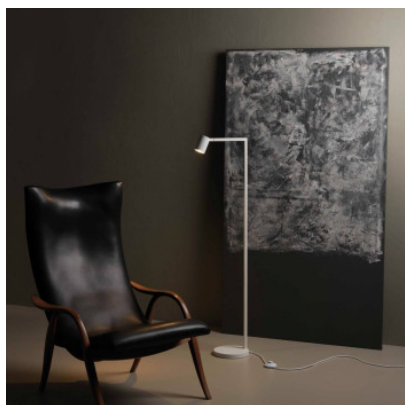

## Astro Ascoli lampadaire

La lampe de sol Ascoli par Astro comporte une tête de réflecteur ajustable, cylindrique qui repose sur une structure rectangulaire. En métal. IP20.

blanc	509,00 €-PDSF-607,00-€
MPN	1286018
EAN	5038856045826
noir mat	509,00 €-PDSF-607,00-€
MPN	1286087
EAN	5038856105087
bronze	537,00 €-PDSF-640,00-€
MPN	1286025
EAN	5038856045857

Ampoules  
Dimensions

1 x max. 6W GU10 lampe LED.  
hauteur 1225 mm, profondeur 285 mm, diamètre de base 200 mm,  
longueur de réflecteur 85 mm, diamètre de réflecteur 57 mm.

02.05.2024 9:43:43

Tous les prix indiqués sont avec 19% TVA pour livraison en Deutschland à laquelle s'ajoutent le cas échéant des Coûts d'expédition