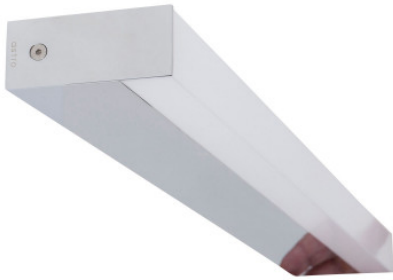

Astra Sparta 1200 applique murale

L'applique murale Sparta par Astro comporte un diffuseur de polycarbonate long et anguleux et une structure en chrome brillant. La lampe peut aussi être fixée sur le miroir. LED blanc chaud, IP44.

chrome poli	908,00 €-PDSF-1.082,00-€
MPN	1322011
EAN	5038856104486

Ampoules	14,4W LED, CRI 80, 1288 lm, 3.000K.
Dimensions	Hauteur 3,3 cm, profondeur 8 cm, longueur 120 cm.

02.05.2024 15:25:55

Tous les prix indiqués sont avec 19% TVA pour livraison en Deutschland à laquelle s'ajoutent le cas échéant des Coûts d'expédition