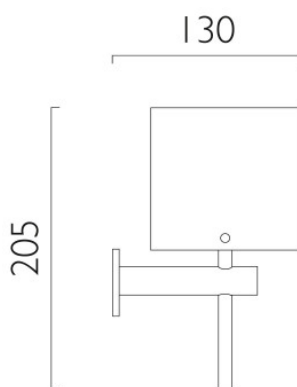

Astro Arezzo applique murale

Elégante applique murale Arezzo Astro pour salle de bain qui joue sur un contraste entre le verre opalin et le verre transparent. Lumière non-éblouissante et efficace. Structure chromée polie. IP44.

chrome poli	131,00 € PDSF 156,00 €
MPN	1049001
EAN	5038856003420

Ampoules	1 ampoule à socle enfichable G9 max. 40W.
Dimensions	Hauteur 205 mm, profondeur 130 mm.

02.05.2024 16:02:43

Tous les prix indiqués sont avec 19% TVA pour livraison en Deutschland à laquelle s'ajoutent le cas échéant des Coûts d'expédition