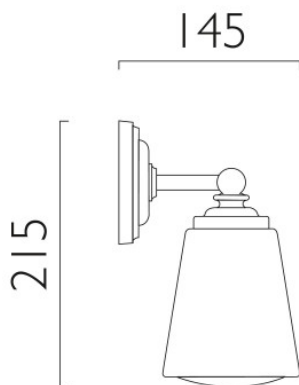

Astro Anton applique murale

L'applique murale d'apparence classique Anton par le fabricant Astro, en chrome poli et verre opalin blanc est à placer dans les zones 2 et 3 des salles de bain. Avec protection IP44.

chrome poli	146,00 € PDSF 174,00 €
MPN	1106001
EAN	5038856005073

Ampoules	1 ampoule halogène E14 max. 40W.
Dimensions	Hauteur 215 mm, profondeur 145 mm.

02.05.2024 16:19:05

Tous les prix indiqués sont avec 19% TVA pour livraison en Deutschland à laquelle s'ajoutent le cas échéant des Coûts d'expédition