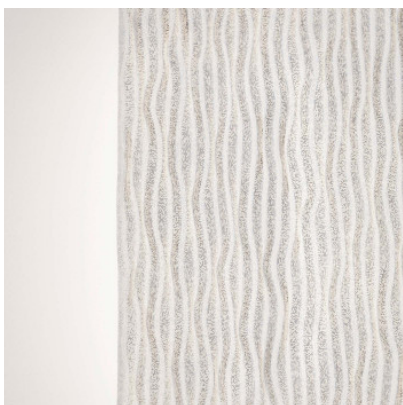

Arturo Alvarez Planum PM06PR-LD

L'applique ou plafonnier Planum par Arturo Alvarez à abat-jour rectangulaire en Simtech ondulé, c'est à dire en tissage métallique revêtu de silicone, pour une lumière diffuse et agréable.

| | |
|-------|------------------------|
| blanc | 789,00 €-PDSF-883,00-€ |
| MPN | PM06PR-LDB |
| EAN | 8436024915372 |

| | |
|------------|--|
| Ampoules | 17W LED, 2700K, 3636 lm. |
| Dimensions | Largeur 47 cm, hauteur 96 cm, profondeur 8 cm. |