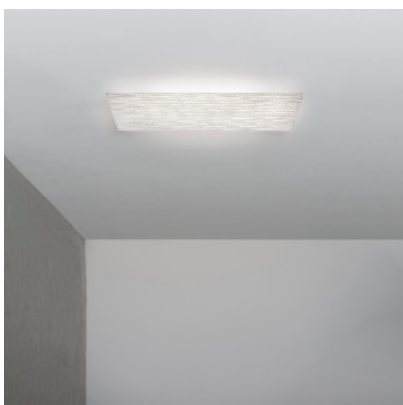

Arturo Alvarez Planum PM06PR-LD

L'applique ou plafonnier Planum par Arturo Alvarez à abat-jour rectangulaire en Simtech ondulé, c'est à dire en tissage métallique revêtu de silicone, pour une lumière diffuse et agréable.

| | |
|-------|------------------------|
| blanc | 789,00 €-PDSF-883,00-€ |
| MPN | PM06PR-LDB |
| EAN | 8436024915372 |

| | |
|------------|--|
| Ampoules | 17W LED, 2700K, 3636 lm. |
| Dimensions | Largeur 47 cm, hauteur 96 cm, profondeur 8 cm. |