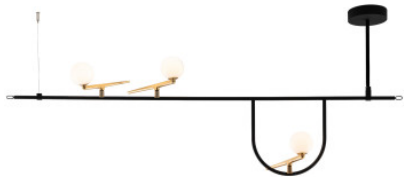

Artemide Yanzi Suspension SC 1

La suspension à LED Yanzi Suspension SC 1 par Artemide à suspension courte et trois diffuseurs en verre soufflé, structure en métal, aluminium et zamac. Lumière diffuse, variable en intensité Push.

laiton	1.389,00 €-PDSF-1.545,00-€
MPN	1106010A
EAN	8052993061256

Ampoules	26W LED, 2122 lm, 3000K, IRC 90.
Dimensions	Longueur 156,4 cm, largeur 31 cm, hauteur totale 61,7 cm, diamètre de rosette 15,2 cm.