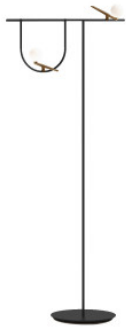

Artemide Yanzi Floor

La lampe de sol à LED Yanzi Floor par Artemide à deux sources lumineuses en verre soufflé, métal et zamak. Lumière diffuse. Variateur gradateur sur la tige de lampe.

laiton	1.389,00 € - PDSF 1.550,00 €
MPN	1102010A
EAN	8052993052827

Ampoules	20W LED, 1414 lm, 3000K, IRC 90.
Dimensions	Hauteur 192,5 cm, largeur 75,4 cm, diamètre de socle 40 cm.

27.04.2024 16:25:47

Tous les prix indiqués sont avec 19% TVA pour livraison en Deutschland à laquelle s'ajoutent le cas échéant des Coûts d'expédition