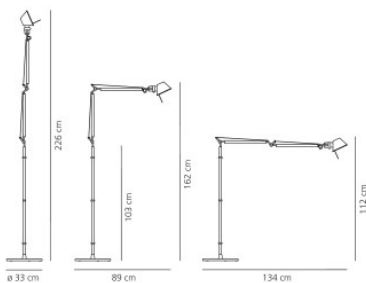

Artemide Tolomeo Terra

Lampadaire Artemide Tolomeo Terra en aluminium avec une structure mobile et une tête de lampe orientable. Pour lumière directe. Avec un interrupteur sur la tête.

aluminium mat anodisé MPN	429,00 €-PDSF-570,00-€ A012820+A001000
blanc MPN	429,00 €-PDSF-570,00-€ A004420+A012820
noir MPN	429,00 €-PDSF-570,00-€ A012820+A004430

Ampoules
Dimensions

1 ampoule halogène E27 max. 70W.
Hauteur min. 112 cm / max. 226 cm, hauteur à angle droit 162 cm,
déploiement max. 134 cm, déploiement à angle droit 89 cm,
diamètre de pied 33 cm.

20.04.2024 0:18:39