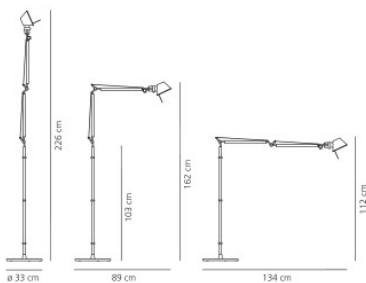

Artemide Tolomeo Terra LED

Lampadaire LED Artemide Tolomeo Terra en aluminium avec une structure mobile et une tête de lampe orientable. Pour lumière directe, avec variateur sur tête.

2700K MPN	499,00 €-PDSF-665,00-€ A0048W00+A012820
3000K MPN	599,00 €-PDSF-665,00-€ A004800+A012820

Ampoules 10W LED: 593 lm (2700K) / 632 lm (3000K), CRI=90.
 Dimensions Hauteur min. 112 cm / max. 226 cm, hauteur à angle droit 162 cm, déploiement max. 134 cm, déploiement à angle droit 89 cm, diamètre de pied 33 cm.