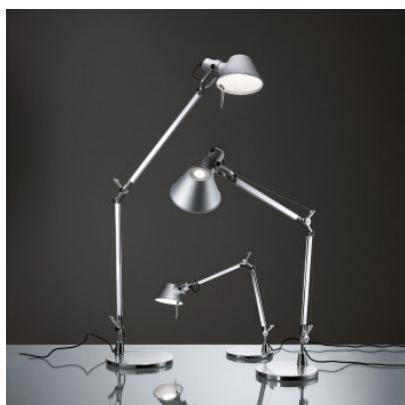

Artemide Tolomeo Tavolo LED

Lampe de table Artemide Tolomeo Tavolo LED avec structure à double bras et diffuseur en aluminium, pour une lumière réglable. Avec variateur sur la tête de lampe, en option avec détecteur de mouvement.

Ampoules
Dimensions

10W LED, 593 lm (2700K) / 632 lm (3000K), CRI=90.
Hauteur totale max. 129 cm, déploiement à angle droit 78 cm, hauteur à angle droit 64,5 cm, diamètre de base 23 cm.

17.04.2024 4:01:51