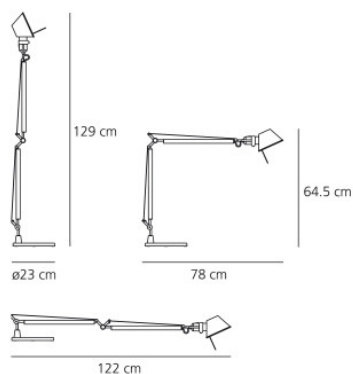

Artemide Tolomeo Tavolo LED

Lampe de table Artemide Tolomeo Tavolo LED avec structure à double bras et diffuseur en aluminium, pour une lumière réglable. Avec variateur sur la tête de lampe, en option avec détecteur de mouvement.

Ampoules
Dimensions

10W LED, 593 lm (2700K) / 632 lm (3000K), CRI=90.
Hauteur totale max. 129 cm, déploiement à angle droit 78 cm, hauteur à angle droit 64,5 cm, diamètre de base 23 cm.

17.04.2024 4:01:51