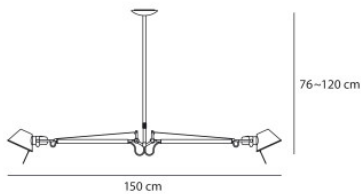

23.04.2024 17:17:42

Tous les prix indiqués sont avec 19% TVA pour livraison en Deutschland à laquelle s'ajoutent le cas échéant des Coûts d'expédition

Lumen Lighting Nostraforma GmbH & Co KG
Bodenseestr. 129 | DE-81243 München
FON: +49 (0) 89 820 80 62 0 | FAX: +49 (0) 89 820 80 62 200
MAIL: nostraforma@nostraforma.com | WEB: www.nostraforma.com
BANK: Stadtparkasse München | BLZ: 701 500 00 | KTO: 907 228 290
IBAN: DE 85 7015 0000 0907 2282 90 | BIC: SSKMDEMM

UST-ID: DE 813 992 226
Registergericht München HRA 88136
Persönlich haftende Gesellschafter
Nostraforma Verwaltungs GmbH
Registergericht München HRA 175844
Geschäftsführer: Cerchi Alexander, Cerchi Patrick, Cerchi Manuel