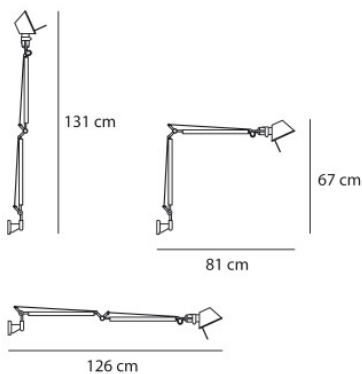

Artemide Tolomeo Parete

Applique Artemide Tolomeo Parete avec double bras et abat-jour en aluminium pour lumière directe réglable. Allumez la tête de la lampe. Avec câble d'alimentation pour le raccordement à une prise.

aluminium anodisé MPN	209,00 €-PDSF-280,00-€ A025150+A001000
blanc MPN	209,00 €-PDSF-280,00-€ A025150+A004420
noir MPN	209,00 €-PDSF-280,00-€ A004430+A025150

Ampoules
Dimensions

1 ampoule halogène E27 max. 70W.
Hauteur totale 131 cm, déploiement max. 126 cm,
déploiement à angle droit 81 cm, hauteur à angle droit
67 cm.