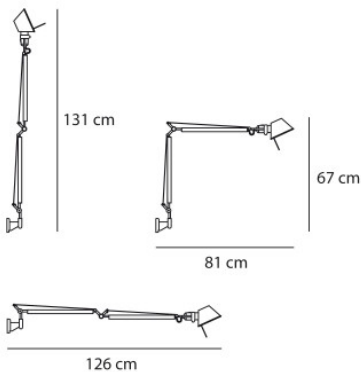

## Artemide Tolomeo Parete LED

Applique murale à LED Artemide Tolomeo Parete avec double bras et abat-jour en aluminium. Lumière réglable. Avec variateur sur tête. Avec câble d'alimentation pour le raccordement à une prise.

2700K	279,00 €-PDSF-375,00-€
MPN	A0048W00+A025150
3000K	339,00 €-PDSF-375,00-€
MPN	A004800+A025150

Ampoules 10W LED, 593 lm (2700K) / 632 lm (3000K), IRC=90.  
 Dimensions Hauteur totale 131 cm, déploiement max. 126 cm, déploiement à angle droit 81 cm, hauteur à angle droit 67 cm.