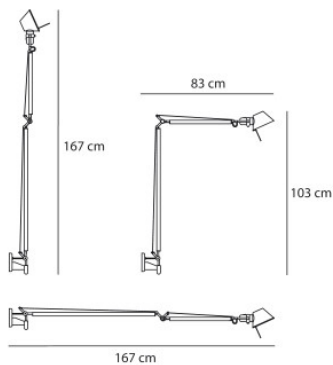

26.04.2024 20:58:28

Tous les prix indiqués sont avec 19% TVA pour livraison en Deutschland à laquelle s'ajoutent le cas échéant des Coûts d'expédition