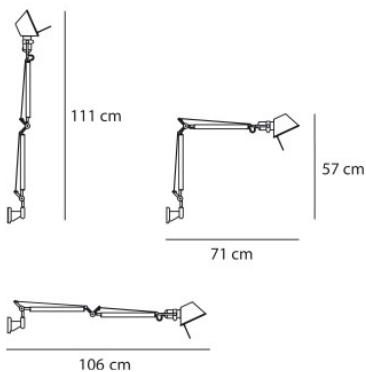

Artemide Tolomeo Mini Parete

Applique murale Artemide Tolomeo Mini Parete en aluminium avec structure réglable et tête de lampe conique pour une lumière réglable.

aluminium MPN	209,00 €-PDSF-275,00-€ A005910+A025150
blanc MPN	249,00 €-PDSF-275,00-€ A005920+A025150
noir MPN	249,00 €-PDSF-275,00-€ A005940+A025150

Ampoules
Dimensions

1 ampoule halogène E27 max. 70W.
Hauteur totale max. 111 cm, déploiement max. 106 cm, déploiement à angle droit 71 cm, hauteur à angle droit 57 cm.

19.04.2024 15:55:24

Tous les prix indiqués sont avec 19% TVA pour livraison en Deutschland à laquelle s'ajoutent le cas échéant des Coûts d'expédition