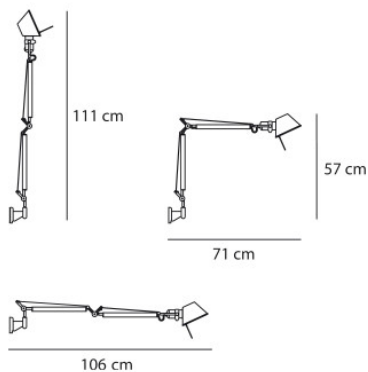

Artemide Tolomeo Mini Parete LED

Applique murale à LED Artemide Tolomeo Mini Parete en aluminium avec structure réglable et tête de lampe conique pour une lumière réglable. Avec câble et fiche et variateur sur la tête de lampe.

2700K	339,00 € - PDSF - 375,00 €
MPN	A0056W00+A025150
3000K	339,00 € - PDSF - 375,00 €
MPN	A005600+A025150

Ampoules	10W LED, 3000K: 480 lm, IRC=80. 10W LED, 2700K: 593 lm, IRC=90.
Dimensions	Hauteur totale max. 111 cm, déploiement max. 106 cm, déploiement à angle droit 71 cm, hauteur à angle droit 57 cm.