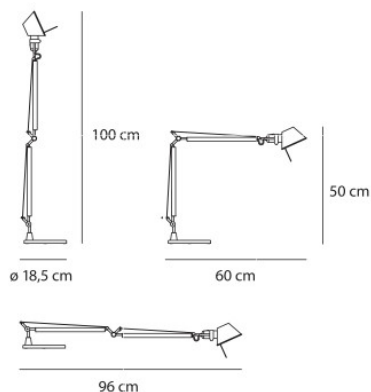

Artemide Tolomeo Midi Tavolo LED

Artemide Tolomeo Midi Tavolo Lampe de table LED à lumière orientable. Structure orientable et tête de lampe en aluminium. Avec variateur sur le câble.

| | |
|--------------------------|--|
| anthracite, 3000K MPN | 249,00 €-PDSF-365,00-€ A015120+A003920 |
| aluminium, 2700K MPN | 269,00 €-PDSF-360,00-€ A0151W00+A003900 |
| aluminium, 3000K MPN | 269,00 €-PDSF-365,00-€ A015100+A003900 |

Ampoules
Dimensions

9W LED, 461 lm (2700K) / 491 lm (3000K), CRI 90.
Hauteur totale max. 100 cm, extension à angle droit 60 cm,
hauteur à angle droit 50 cm, diamètre de base 18,5 cm.

27.04.2024 5:10:07

Tous les prix indiqués sont avec 19% TVA pour livraison en Deutschland à laquelle s'ajoutent le cas échéant des Coûts d'expédition