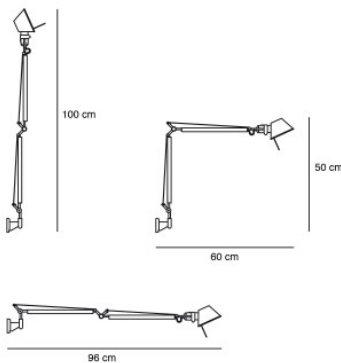

## Artemide Tolomeo Midi Parete LED

Applique LED Artemide Tolomeo Midi Parete avec tête conique et structure à double bras en aluminium. Lumière directe réglable. Câble avec prise et variateur de cordon.

9W LED, 461 lm (2700K) / 491 lm (3000K), CRI 90.  
Hauteur totale max. 100 cm, extension à angle droit  
60 cm, hauteur à angle droit 50 cm.

26.04.2024 20:00:52

Tous les prix indiqués sont avec 19% TVA pour livraison en Deutschland à laquelle s'ajoutent le cas échéant des Coûts d'expédition