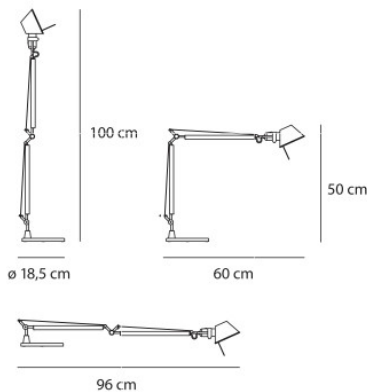

Artemide Tolomeo Midi LED avec étai

Lampe de table LED Artemide Tolomeo Midi avec pince de table, structure réglable et tête de lampe en aluminium. Lumière réglable. Avec variateur sur le câble.

2700K, aluminium MPN	239,00 €-PDSF-325,00-€ A0151W20+A004100
3000K, anthracite MPN	239,00 €-PDSF-325,00-€ A015120+A004100
3000K, aluminium MPN	249,00 €-PDSF-330,00-€ A015100+A004100
2700K, anthracite MPN	289,00 €-PDSF-325,00-€ A0151W20+A004100

Ampoules
Dimensions

9W LED, 461 lm (2700K) / 491 lm (3000K), CRI 90.
Hauteur totale max. 100 cm, extension à angle droit
60 cm, hauteur à angle droit 50 cm.

19.04.2024 3:51:45

Tous les prix indiqués sont avec 19% TVA pour livraison en Deutschland à laquelle s'ajoutent le cas échéant des Coûts d'expédition