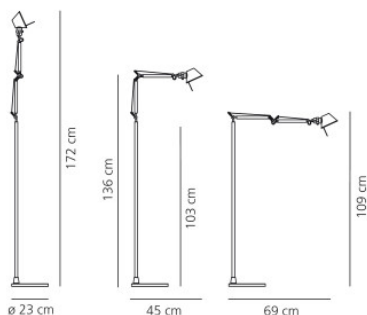

Artemide Tolomeo Micro Terra

Lampadaire Artemide Tolomeo Micro Terra avec structure à double bras réglable et tête rotative en aluminium et base ronde en métal. Pour lumière directe. Avec interrupteur sur câble.

aluminium MPN	329,00 €-PDSF-435,00-€ A010900+A043900
noir MPN	329,00 €-PDSF-435,00-€ A010930+A043900
bleu MPN	339,00 €-PDSF-435,00-€ A010950+A043900
orange MPN	339,00 €-PDSF-435,00-€ A010960+A043900
rouge MPN	339,00 €-PDSF-435,00-€ A010910+A043900

Ampoules
Dimensions

1 ampoule halogène E14 max. 60W.
Hauteur à angle droit 123 cm, déploiement max. 134 cm, déploiement à angle droit 54 cm, diamètre de socle 23 cm.

20.04.2024 0:10:59

Tous les prix indiqués sont avec 19% TVA pour livraison en Deutschland à laquelle s'ajoutent le cas échéant des Coûts d'expédition