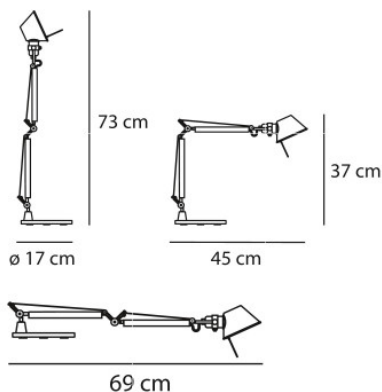

Artemide Tolomeo Micro Tavolo LED

Lampe de table Artemide Tolomeo Micro Tavolo LED avec tête orientable et structure à double bras en aluminium réglable. Lumière directe. Avec variateur sur le câble.

2700K, avec pince pour plan de table MPN	249,00 €-PDSF-330,00-€ A0103W00+A004100
2700K, avec fixation à vis MPN	299,00 €-PDSF-330,00-€ A0103W00+A004200
3000K, avec fixation à vis MPN	299,00 €-PDSF-330,00-€ A010300+A004200
3000K, avec pince pour plan de table MPN	299,00 €-PDSF-330,00-€ A010300+A004100
2700K, avec pied pour table MPN EAN	309,00 €-PDSF-345,00-€ A0119W00 8052993052766
3000K, avec pied pour table MPN EAN	309,00 €-PDSF-350,00-€ A011900 8052993018298

Ampoules
Dimensions

9W LED, blanc chaud, 350 lm.
Hauteur totale max. 73 cm, extension à angle droit
45 cm, hauteur à angle droit 37 cm, diamètre de
socle 17 cm.

23.04.2024 21:15:35

Tous les prix indiqués sont avec 19% TVA pour livraison en Deutschland à laquelle s'ajoutent le cas échéant des Coûts d'expédition