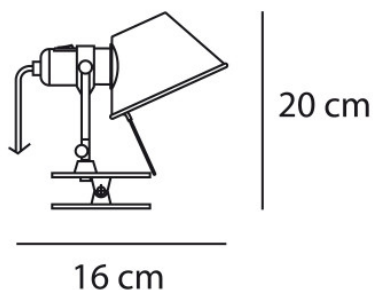

Artemide Tolomeo Micro Pinza

Lampe à pince Artemide Tolomeo Micro Pinza avec tête orientable et structure compacte en aluminium avec pince en acier. Pour lumière directe. Avec interrupteur sur le câble.

Ampoules
Dimensions

1 ampoule halogène E14 max. 60W.
Hauteur 20 cm, profondeur 16 cm. Epaisseur du plateau 1-34 mm.

20.04.2024 3:44:44

Tous les prix indiqués sont avec 19% TVA pour livraison en Deutschland à laquelle s'ajoutent le cas échéant des Coûts d'expédition