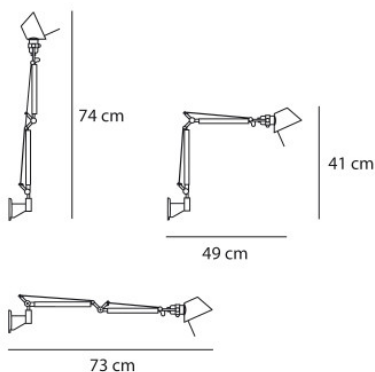

Artemide Tolomeo Micro Parete LED

Applique murale à LED Artemide Tolomeo Micro Parete avec structure à double bras et tête lumineuse orientable en aluminium. lumière directe. Câble d'alimentation avec prise et variateur.

2700K	249,00 €-PDSF-335,00-€
MPN	A025150+A0103W00
3000K	299,00 €-PDSF-335,00-€
MPN	A025150+A010300

Ampoules 2700K: 9W LED, 461 lm, IRC=90. 3000K: 8W LED, 365 lm, IRC=80.
 Dimensions Hauteur max. 74 cm, hauteur à angle droit 41 cm, déploiement max. 73 cm, déploiement à angle droit 49 cm.