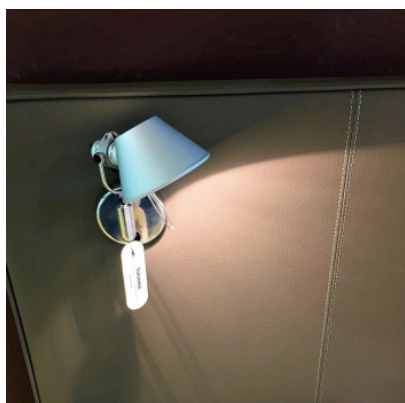

## Artemide Tolomeo Micro Faretto LED

Applique murale à LED Artemide Tolomeo Micro Faretto à lumière orientable, réalisée en aluminium. Tête de lampe mobile avec poignée, avec ou sans variateur sur la base murale.