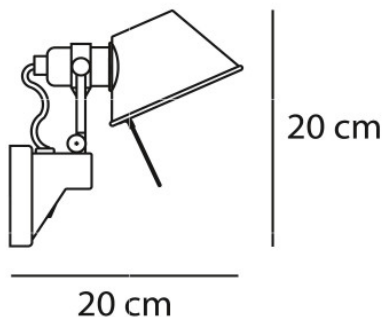

## Artemide Tolomeo Micro Faretto LED

Applique murale à LED Artemide Tolomeo Micro Faretto à lumière orientable, réalisée en aluminium. Tête de lampe mobile avec poignée, avec ou sans variateur sur la base murale.

Ampoules 2700K: 9W LED, 461 lm, IRC=90. 3000K: 8W LED (3 LED directe + 1 LED indirecte), 365 lm, IRC 80.  
Dimensions Hauteur 20 cm, profondeur 20 cm.

26.04.2024 11:10:19

Tous les prix indiqués sont avec 19% TVA pour livraison en Deutschland à laquelle s'ajoutent le cas échéant des Coûts d'expédition