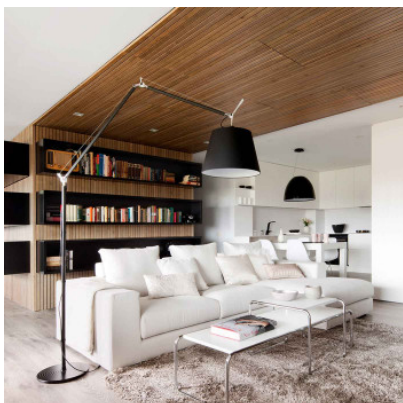

Artemide Tolomeo Mega Terra Black Edition

Lampadaire Artemide Tolomeo Mega Terra Black Edition avec structure orientable en aluminium laqué noir et abat-jour conique en tissu noir. Avec variateur sur câble ou interrupteur marche/arrêt sur tête.

interrupteur, ø 32cm MPN	709,00 €-PDSF-950,00-€ 0779030A+0564030A+0772010A
dimnable, ø 32cm MPN	739,00 €-PDSF-990,00-€ 0779030A+0778030A+0772010A
interrupteur, ø 36cm MPN	749,00 €-PDSF-995,00-€ 0779030A+0564030A+0772020A
interrupteur, ø 42cm MPN	769,00 €-PDSF-1.020,00-€ 0779030A+0564030A+0772030A
dimnable, ø 36cm MPN	779,00 €-PDSF-1.035,00-€ 0779030A+0778030A+0772020A
dimnable, ø 42cm MPN	789,00 €-PDSF-1.060,00-€ 0779030A+0778030A+0772030A

Ampoules 1 ampoule halogène E27 max. 150W 230V.
Dimensions Diamètre d'abat-jour 32 cm / 36 cm / 42 cm, hauteur d'abat-jour 22 cm / 25 cm / 29 cm, hauteur totale min. 148 cm, profondeur en fonction de taille d'abat-jour max. 186 cm / 190 cm / 196 cm, diamètre de socle 33 cm, longueur de câble 220 cm.