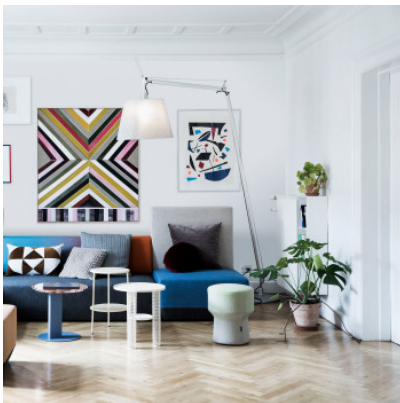

Artemide Tolomeo Maxi

La lampe de sol Tolomeo Maxi par Artemide est en aluminium, acier, textile et PVC. Structure à deux bras, abat-jour pour lumière diffuse et directe, interrupteur variateur coulissant sur le câble.

aluminium	1.979,00 € PDSF 2.205,00 €
MPN	0510010A
EAN	8052993055378

Ampoules	21W LED E27 ampoule LED retrofit.
Dimensions	Hauteur 250,5 cm, profondeur 156 cm, diamètre d'abat-jour 52 cm, diamètre de socle 52 cm.