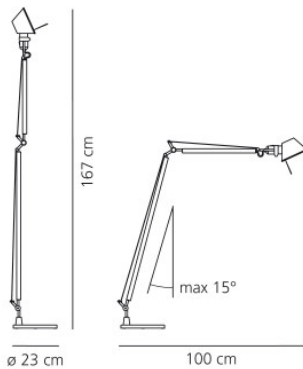

Artemide Tolomeo Lettura LED

Lampadaire LED Artemide Tolomeo Lettura en aluminium. Structure orientable avec bras et gradateur sur la tête de lampe. Pour liseuse réglable.

2700K MPN	469,00 €-PDSF-520,00-€ A0131W00+A014900
3000K MPN	469,00 €-PDSF-520,00-€ A013100+A014900

Ampoules 10W LED (4 LED pour émission directe et 1 LED pour émission indirecte), 593 lm (2700K) / 632 lm (3000K), CRI 90.
Dimensions Déploiement max. 100 cm, hauteur max. 167 cm, angle d'inclinaison de bras inférieur max. 15°, diamètre d'abat-jour 15 cm, diamètre de socle 23 cm.